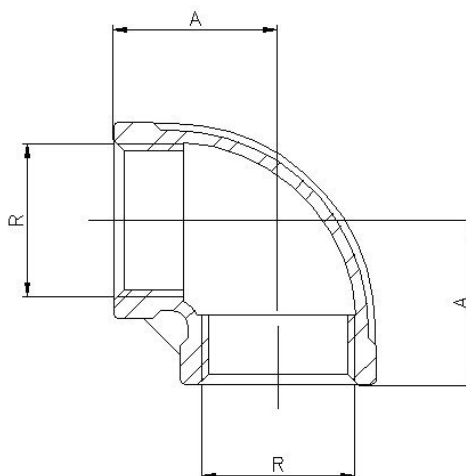

### Stainless steel fittings: Elbow 90° F-F.

#### Описание

1. Литой корпус из нерж. стали AISI 316
2. Резьба согласно DIN 2999.
3. Размеры в соответствии с ISO 4144.
4. Макс. рабочее давление 20 Bar (S-150).
5. Раб. температура – 20 °C - 220 °C.

#### Features

1. Made of AISI 316 (Casting).
2. Thread according to DIN 2999 Std.
3. Dimensions according to ISO 4144 Std.
4. Max. working pressure 20 Bar ( S-150 ).
5. Temperature ratings –20 °C to 220 °C.

### ОСНОВНЫЕ ПАРАМЕТРЫ / GENERAL DIMENSIONS

Арт.	Размер (R)	Параметры/ Dimensions (mm) A
0090 02	1/4"	19
0090 03	3/8"	23
0090 04	1/2"	27
0090 05	3/4"	32
0090 06	1"	38
0090 07	1 1/4"	45
0090 08	1 1/2"	48
0090 09	2"	57
0090 10	2 1/2"	69
0090 11	3"	78
0090 12	4"	96